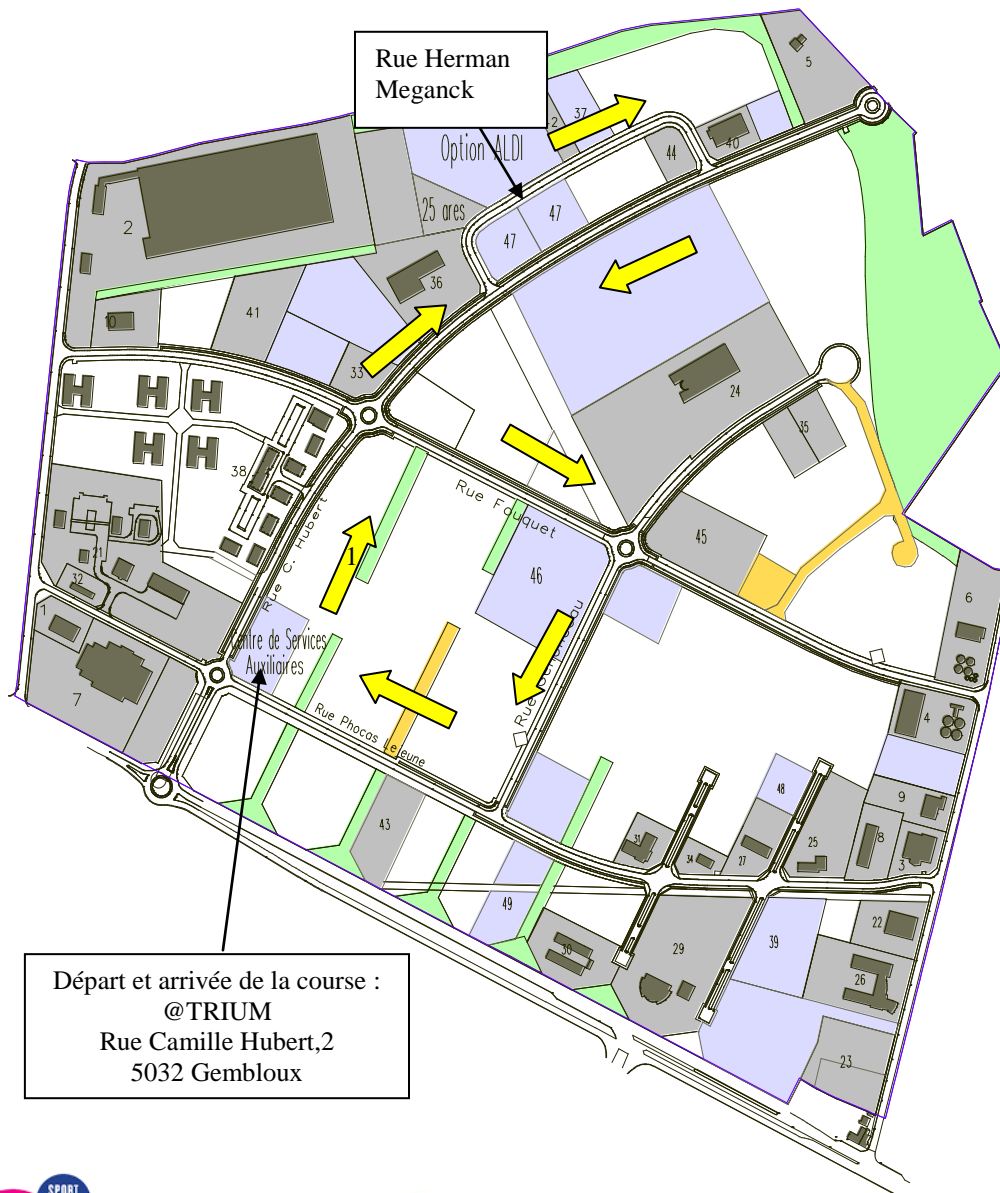

**Parcours Jogging-Marche ELA
« inter-Entreprises »
Créalys 2016**

Départ et arrivée de la course :
@TRIUM
Rue Camille Hubert, 2
5032 Gembloux

CREALYS
Echelle : 1/3000
Date impression : 27/10/2004

- en option
- occupé
- libre